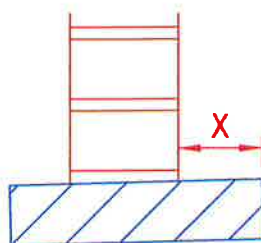

Koningsbaan 86
B- 2580 Beerzel
E-mail : info@veralu.be
BTW nr: BE 408.394.645
RPD Mechelen
Telefoon : +32(0)15/233374
Fax : +32(0)15235660

ARDUINENPLAN

Opgegeven afmetingen zijn vanaf achterkant aanslag tot einde arduinen dorpels.
Aanslagen aan boven en zijkanten dienen 50mm te zijn !!

PVC SOFTLINE 70mm

Ramen zonder Rolluiken	= 30 mm	
Ramen met Rolluiken	= 75 mm	
Deuren zonder Rolluiken (Binnen + buiten OD.)	= 65 mm	(Opkant 20mm inbegrepen)
Deuren met Rolluiken	= 115 mm	(Opkant 20mm inbegrepen)
Schuiframen zonder Rolluiken	= 70 mm	
Schuiframen met Rolluiken	= 165 mm	

ALU Serie VS 76

Ramen zonder Rolluiken	= 25 mm	
Ramen met Rolluiken	= 80 mm	
Ramen met Zonnescreens	= 95 mm	(Afhankelijk van type, best navragen)
Ramen met Fix-Screen/Fix-Vent	= 95 mm	(Afhankelijk van geleider, best navragen)
Deuren zonder Rolluiken	= 55 mm	(Opkant 20mm inbegrepen)
Deuren met Rolluiken	= 110 mm	(Opkant 20mm inbegrepen)
Deuren met verborgen deurvleugels	= 40 mm	(Opkant 20mm inbegrepen)
Taatsdeuren Veralu (Pivot)	= 45 mm	(Opkant 20mm inbegrepen)
Taatsdeuren Aliplast (Pivot)	= 65 mm	(Opkant 50mm inbegrepen)
Schuiframen zonder Rolluiken (duorail)	= 75 mm	
Schuiframen met rolluiken (duorail)	= 130 mm	
Schuiframen met Zonnescreens (duorail)	= 115 mm	(Afhankelijk van type, best navragen)
Schuiframen met Screenvent (duorail)	= 160 mm	(Afhankelijk van geleider, best navragen)
Schuiframen zonder Rolluiken (3- rail)	= 75 mm	
Schuiframen met Rolluiken (3- rail)	= 130 mm	

ALU Serie VENTA

Ramen zonder Rolluiken	= 30 mm	
Ramen met Rolluiken	= 90 mm	
Ramen met Zonnescreens	= 90 mm	(Afhankelijk van type, best navragen)
Ramen met Fix-Screen/Fix-Vent	= 100 mm	(Afhankelijk van geleider, best navragen)
Deuren zonder Rolluiken	= 70 mm	(Opkant 20mm inbegrepen)
Deuren met Rolluiken	= 130 mm	(Opkant 20mm inbegrepen)
Schuiframen zonder Rolluiken (duorail)	= 75 mm	
Schuiframen met rolluiken (duorail)	= 135 mm	
Schuiframen met Zonnescreens (duorail)	= 145 mm	(Afhankelijk van type, best navragen)
Schuiframen met Fix-Screen/Fix-Vent (duorail)	= 145 mm	(Afhankelijk van geleider, best navragen)

Nota : Andere toestanden zijn ook mogelijk ; te bevragen aan bevoegden